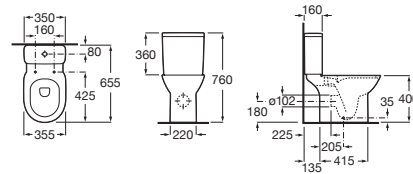

DEBBA

**ROUND - Taza Rimless con salida dual para inodoro de tanque bajo**

MEDIDAS

Longitud	350 mm
Anchura	655 mm
Altura	760 mm

COLORES Y ACABADOS

00 Blanco

PVPR (IVA INCLUIDO)

**136,73 €**

DIBUJOS TÉCNICOS

CARACTERÍSTICAS

Taza Rimless con salida dual para inodoro de tanque bajo. Incluye juego de fijación.

Conjunto de fijaciones: Incluido

Forma: Redondo

Peso (Kg): 21,6

Roca Rimless®

Sistema de descarga: Arrastre

Tipo de instalación: De pie

Tipo de salida: Dual (vario)

COMPATIBLE

Cisterna de doble descarga  
4,5/3L con alimentación  
lateral para inodoro

341990..0

Cisterna de doble descarga  
4,5/3L con alimentación  
inferior para inodoro

341991..0

ROUND - Tapa y asiento  
Supralit® para inodoro

801B20..B