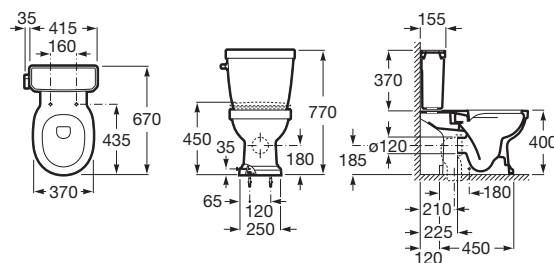

CARMEN

Taza Rimless con salida dual para inodoro de tanque bajo

MEDIDAS

Longitud	370 mm
Anchura	670 mm
Altura	770 mm

COLORES Y ACABADOS

56 Negro

PVPR (IVA INCLUIDO)

615,89 €

DIBUJOS TÉCNICOS

CARACTERÍSTICAS

Taza Rimless con salida dual para inodoro de tanque bajo. Incluye codo y sistema de fijación.

Forma: Redondo

Roca Rimless®

Sistema de descarga: Arrastre

Tipo de instalación: De pie

Tipo de salida: Dual (vario)

COMPATIBLE

Cisterna de doble descarga
4,5/3L con alimentación
inferior para inodoro

3410A1..0

Tapa y asiento de
SUPRALIT® para inodoro
con caída amortiguada

801B52..B

Carmen

Carmen es un homenaje a uno de los lavabos más icónicos de Roca en los años 40, que regresa con un marcado carácter vintage para convertirse en una colección de porcelana y mobiliario con las últimas innovaciones en el diseño de espacios de baño.