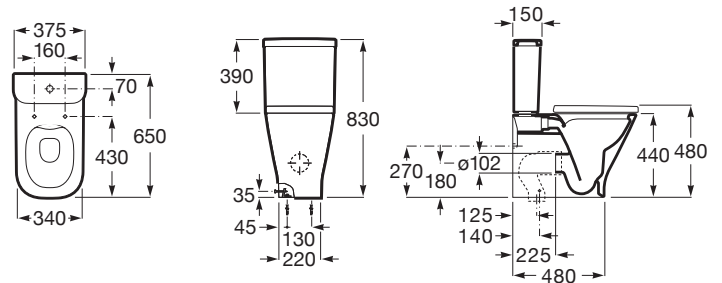

THE GAP

SQUARE - Taza Rimless altura confort adosada a pared con salida dual para inodoro de tanque bajo. Incluye codo de evacuación y juego de fijación.

MEDIDAS

Longitud	375 mm
Anchura	650 mm
Altura	440 mm

COLORES Y ACABADOS

00 Blanco

PVPR (IVA INCLUIDO)

202,07 €

CARACTERÍSTICAS

SQUARE - Taza Rimless altura confort adosada a pared con salida dual para inodoro de tanque bajo. Incluye codo de evacuación y juego de fijación.

Adosado a pared

Altura confort

Codo de evacuación incluido

Conjunto de fijaciones: Incluido

Forma: Cuadrado

Publication Status

Roca Rimless®

Sistema de descarga: Arrastre

Tipo de instalación: De pie

Tipo de salida: Dual (vario)

DIBUJOS TÉCNICOS

COMPATIBLE

SQUARE - Cisterna de doble
descarga 4,5/3L con
alimentación inferior para
inodoro

341470..0

SQUARE - Cisterna de doble
descarga 4,5/3L con
alimentación lateral para
inodoro