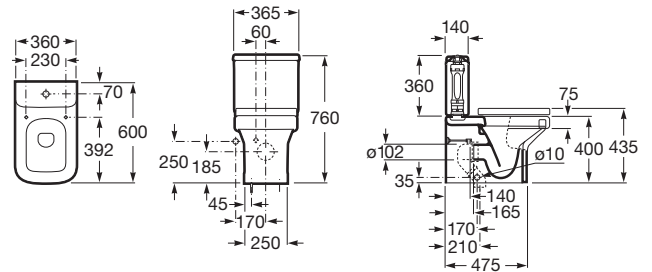

DAMA

Taza compacta Rimless adosada a pared con salida dual para inodoro de tanque bajo

MEDIDAS

Longitud	365 mm
Anchura	600 mm
Altura	760 mm

COLORES Y ACABADOS

00 Blanco

PVPR (IVA INCLUIDO)

250,47 €

DIBUJOS TÉCNICOS

CARACTERÍSTICAS

Taza compacta Rimless adosada a pared con salida dual para inodoro de tanque bajo. Incluye juego de fijación.

Codo de evacuación incluido

Conjunto de fijaciones: Incluido

Peso (Kg): 29

Publication Status

Roca Rimless®

Sistema de descarga: Arrastre

Tipo de instalación: De pie

Tipo de salida: Dual (vario)

Inodoro compacto

COMPATIBLE

Cisterna de doble descarga
4,5/3L con alimentación
inferior para inodoro

341786..0

Tapa y asiento para inodoro
compacto

80178B..4

Dama

Diseño, funcionalidad y amplitud de gama. Esta colección de líneas neutras y puras, ofrece una amplia variedad de medidas. La combinación de productos de la colección da como resultado una enorme versatilidad ofreciendo resultados sorprendentes en todo tipo de espacios de baño.