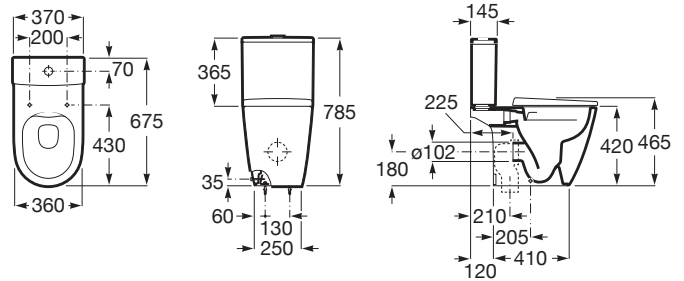

ONA

Cisterna de doble descarga 4,5/3L con alimentación inferior para inodoro

MEDIDAS

Longitud	370 mm
Anchura	145 mm
Altura	365 mm

COLORES Y ACABADOS

00 Blanco brillo

PVPR (IVA INCLUIDO)

226,27 €

DIBUJOS TÉCNICOS

CARACTERÍSTICAS

Cisterna de doble descarga 4,5/3L con alimentación inferior para inodoro. Incluye sistema de fijación, mecanismo de alimentación y mecanismo de descarga.

Posición de la toma de agua: Inferior izquierdo

Publication Status

Tipo de descarga

Tipo de descarga: Doble descarga 3/4,5 litros

COMPATIBLE

Taza Rimless compacta
adosada a pared con salida
dual para inodoro de tanque
bajo

342688..0

Taza Rimless con salida dual
para inodoro de tanque bajo