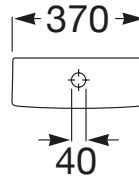

MERIDIAN

Cisterna de doble descarga 4,5/3L con alimentación inferior para inodoro

MEDIDAS

Longitud	370 mm
Anchura	140 mm
Altura	360 mm

COLORES Y ACABADOS

PVPR (IVA INCLUIDO)

249,26 €

DIBUJOS TÉCNICOS

CARACTERÍSTICAS

Cisterna de doble descarga 4,5/3L con alimentación inferior para inodoro. Incluye sistema de fijación, mecanismo de alimentación y mecanismo de descarga.

Posición de la toma de agua: Inferior izquierdo

Publication Status

Tipo de descarga

Tipo de descarga: Doble descarga 3/4,5 litros

COMPATIBLE

Taza con salida dual para
inodoro de tanque bajo

342245..0

Meridian

Un solo concepto para mil y una soluciones. Un solo concepto para satisfacer cualquier necesidad. La gama más versátil y más global.