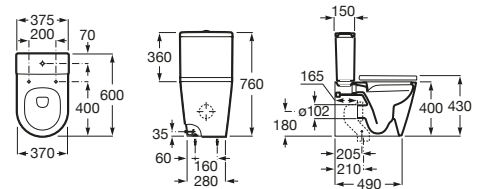

INSPIRA

ROUND - Taza Rimless compacta adosada a pared con salida dual para inodoro de tanque bajo

MEDIDAS

Longitud	375 mm
Anchura	600 mm
Altura	760 mm

COLORES Y ACABADOS

PVPR (IVA INCLUIDO)

451,33 €

DIBUJOS TÉCNICOS

CARACTERÍSTICAS

ROUND - Taza Rimless compacta adosada a pared con salida dual para inodoro de tanque bajo. Incluye codo de evacuación y juego de fijación.

Adosado a pared

Codo de evacuación incluido

Conjunto de fijaciones: Incluido

Forma: Redondo

Peso (Kg): 33,4

Roca Rimless®

Sistema de descarga: Arrastre

Tipo de brida: Rimless

Tipo de instalación: De pie

Tipo de salida: Dual (vario)

Inodoro compacto

COMPATIBLE

Cisterna de doble descarga
4,5/3L con alimentación
inferior para inodoro

341520..0

ROUND - Tapa y asiento de
SUPRALIT® para inodoro
compacto con caída
amortiguada

80152C..B

Inspira

Tres formas, múltiples combinaciones, amplias posibilidades. Esta colección de porcelana y mobiliario, que ofrece 3 líneas de diseño -Round (redonda), Soft (de ángulos suaves) y Square (cuadrada)-, perfectamente combinables entre sí, permite dar vida a espacios de baño de todos los estilos.