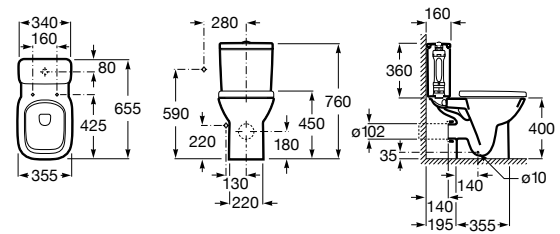

### MEDIDAS

Longitud	355 mm
Anchura	655 mm
Altura	760 mm

### DIBUJOS TÉCNICOS

### CARACTERÍSTICAS

Taza con salida horizontal para inodoro de tanque bajo. Incluye juego de fijación.

Conjunto de fijaciones: Incluido

Forma: Cuadrado

Sistema de descarga: Arrastre

Tipo de instalación: De pie