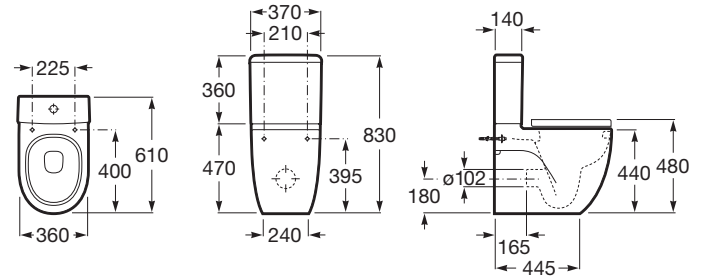

MERIDIAN

Taza altura confort adosada a pared con salida dual para inodoro de tanque bajo

MEDIDAS

|          |        |
|----------|--------|
| Longitud | 370 mm |
| Anchura  | 610 mm |
| Altura   | 830 mm |

COLORES Y ACABADOS

00 Blanco

PVPR (IVA INCLUIDO)

**292,82 €**

DIBUJOS TÉCNICOS

CARACTERÍSTICAS

Taza altura confort adosada a pared con salida dual para inodoro de tanque bajo. Incluye codo de evacuación y juego de fijación.

Adosado a pared

Altura confort

Codo de evacuación incluido

Conjunto de fijaciones: Incluido

Forma: Redondo

Publication Status

Sistema de descarga: Arrastre

Tipo de brida: Cerrada