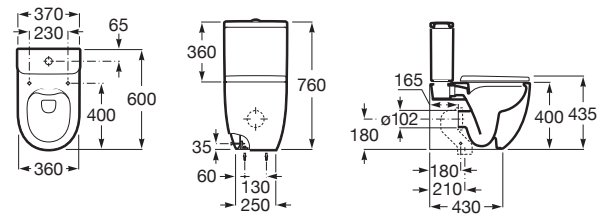

MERIDIAN

Taza compacta con salida dual para inodoro de tanque bajo Rimless

MEDIDAS

Longitud	370 mm
Anchura	600 mm
Altura	790 mm

COLORES Y ACABADOS

00 Blanco

PVPR (IVA INCLUIDO)

301,29 €

DIBUJOS TÉCNICOS

CARACTERÍSTICAS

Taza compacta con salida dual para inodoro de tanque bajo Rimless. Incluye juego de fijación y fijación de codo a pared.

Adosado a pared

Codo de evacuación incluido

Conjunto de fijaciones: Incluido

Forma: Redondo

Peso (Kg): 28

Publication Status

Roca Rimless®

Sistema de descarga: Arrastre

Tipo de instalación: De pie

Tipo de salida: Dual (vario)

Inodoro compacto

COMPATIBLE

Cisterna de doble descarga
4,5/3L con alimentación
inferior para inodoro

341241..0

Tapa y asiento de Supralit®
para inodoro compacto con
caída amortiguada

8012AC..B

Tapa y asiento de Supralit®
para inodoro