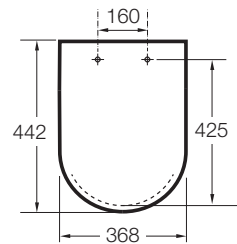

Adecuado para: Inodoro

EasyFix®

Forma: Redonda

Fácil extracción

Material de las bisagras: Latón cromado

Supralit®

Cierre con caída amortiguada SoftClose®

EasyClean®