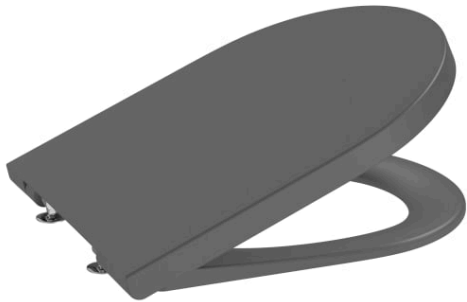

INSPIRA

ROUND - Tapa y asiento de SUPRALIT® para inodoro con caída amortiguada

PVPR (IVA INCLUIDO)

199,65 €

DIBUJOS TÉCNICOS

CARACTERÍSTICAS

ROUND - Tapa y asiento de SUPRALIT® para inodoro con caída amortiguada.

Adecuado para: Inodoro

EasyFix®

Forma: Redonda

Fácil extracción

Material de las bisagras: Latón cromado

Supralit®

Cierre con caída amortiguada SoftClose®

EasyClean®

Material antibacteriano

COMPATIBLE

ROUND - Taza Rimless adosada a pared con salida dual para inodoro de tanque bajo

342526..0

ROUND - Taza suspendida Rimless con salida horizontal

346527..0

Inspira

Tres formas, múltiples combinaciones, amplias posibilidades. Esta colección de porcelana y mobiliario, que ofrece 3 líneas de diseño -Round (redonda), Soft (de ángulos suaves) y Square (cuadrada)-, perfectamente combinables entre sí, permite dar vida a espacios de baño de todos los estilos.