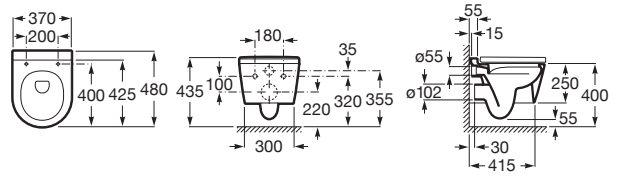

INSPIRA

ROUND - Taza suspendida compacta Rimless con salida horizontal

MEDIDAS

Longitud	370 mm
Anchura	480 mm
Altura	440 mm

COLORES Y ACABADOS

00 Blanco

PVPR (IVA INCLUIDO)

394,46 €

DIBUJOS TÉCNICOS

CARACTERÍSTICAS

ROUND - Taza suspendida compacta Rimless con salida horizontal. Incluye juego de fijación. Para la instalación de inodoros suspendidos se requiere un sistema de instalación Roca compatible.

Conjunto de fijaciones: Incluido

Forma: Redondo

Roca Rimless®

Sistema de descarga: Arrastre

Tipo de brida: Rimless

Tipo de instalación: Suspendido

Tipo de salida: Horizontal

Inodoro compacto

COMPATIBLE

ROUND - Tapa y asiento de SUPRALIT® para inodoro compacto con caída amortiguada

80152C..B

DUPLO WC FLUXOR - Bastidor empotrable para inodoro suspendido con fluxor de doble descarga incluido. Codo de 90° / 110°