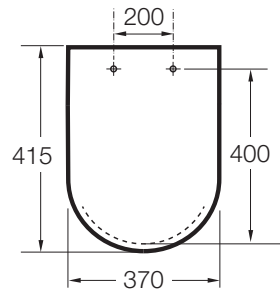

INSPIRA

**ROUND - Tapa y asiento de SUPRALIT® para inodoro compacto con caída amortiguada**

PVPR (IVA INCLUIDO)

**199,65 €**

DIBUJOS TÉCNICOS

CARACTERÍSTICAS

ROUND - Tapa y asiento de SUPRALIT® para inodoro compacto con caída amortiguada.

Adecuado para: Inodoro

EasyFix®

Forma: Redonda

Fácil extracción

Material de las bisagras: Latón cromado

Supralit®

Tapa compacta / Asiento compacto

Cierre con caída amortiguada SoftClose®