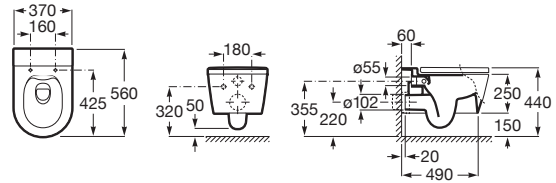

INSPIRA

ROUND - Taza suspendida Rimless con salida horizontal

MEDIDAS

Longitud	370 mm
Anchura	560 mm
Altura	440 mm

COLORES Y ACABADOS

PVPR (IVA INCLUIDO)

453,75 €

DIBUJOS TÉCNICOS

Forma: Redondo

Roca Rimless®

Sistema de descarga: Arrastre

Tipo de brida: Rimless

Tipo de instalación: Suspendido

Tipo de salida: Horizontal

COMPATIBLE

ROUND - Tapa y asiento de SUPRALIT® para inodoro con caída amortiguada

801522..B

DUPLO WC FLUXOR - Bastidor empotrable para inodoro suspendido con fluxor de doble descarga incluido. Codo de 90° / 110°

890092100

DUPLO WC ONE SMART - Bastidor empotrable con cisterna de doble descarga y flexo de alimentación para Smart Toilets. Codo de 90° / 110°