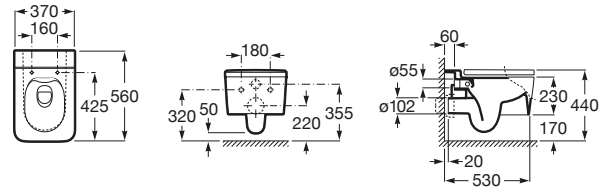

DIBUJOS TÉCNICOS

CARACTERÍSTICAS

SQUARE - Taza suspendida Rimless con salida horizontal. Incluye juego de fijación. Para la instalación de inodoros suspendidos se requiere un sistema de instalación Roca compatible.

Conjunto de fijaciones: Incluido

Forma: Cuadrado

Roca Rimless®

Sistema de descarga: Arrastre

Tipo de brida: Rimless

Tipo de instalación: Suspendido

Tipo de salida: Horizontal

COMPATIBLE

SQUARE - Tapa y asiento de SUPRALIT® para inodoro con caída amortiguada

801532..B

DUPLO WC FLUXOR - Bastidor empotrable para inodoro suspendido con fluxor de doble descarga incluido. Codo de 90° / 110°

890092100