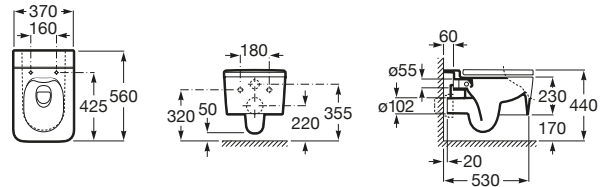

DIBUJOS TÉCNICOS

CARACTERÍSTICAS

SQUARE - Taza suspendida Rimless con salida horizontal. Incluye juego de fijación. Para la instalación de inodoros suspendidos se requiere un sistema de instalación Roca compatible.

Conjunto de fijaciones: Incluido

Forma: Cuadrado

Roca Rimless®

Sistema de descarga: Arrastre

Tipo de brida: Rimless

Tipo de instalación: Suspendido

Tipo de salida: Horizontal

COMPATIBLE

SQUARE - Tapa y asiento de SUPRALIT® para inodoro con caída amortiguada

801532..B

DUPLO WC FLUXOR - Bastidor empotrable para inodoro suspendido con flujo de doble descarga incluido. Codo de 90° / 110°

890092100