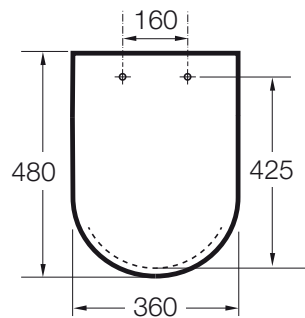

INSPIRA

SQUARE - Tapa y asiento de SUPRALIT® para inodoro con caída amortiguada

PVPR (IVA INCLUIDO)

245,63 €

DIBUJOS TÉCNICOS

CARACTERÍSTICAS

SQUARE - Tapa y asiento de SUPRALIT® para inodoro con caída amortiguada.

Adecuado para: Inodoro

EasyFix®

Forma: Cuadrada

Material de las bisagras: Latón cromado

Supralit®

Cierre con caída amortiguada SoftClose®

EasyClean®

Material antibacteriano