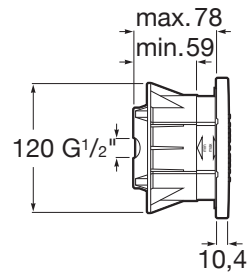

PUZZLE

ROUND - Jet empotrado orientable de 1 función para espacios de ducha

PVPR (IVA INCLUIDO)

121,00 €

DIBUJOS TÉCNICOS

CARACTERÍSTICAS

Acabado: Cromado

Orientable

Publication Status

Tipo de instalación: Empotrado

EasyClean®

Tipo de funciones
Tipo de funciones: Rain

Puzzle

Esta colección incluye todo lo necesario para crear tu espacio de ducha con hidromasaje a medida.