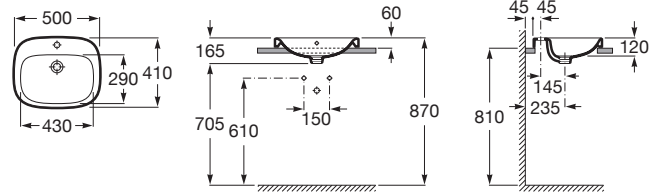

DEBBA

Lavabo de porcelana de encimera

MEDIDAS

Longitud	500 mm
Anchura	410 mm
Altura	165 mm

COLORES Y ACABADOS

PVPR (IVA INCLUIDO)

99,10 €

DIBUJOS TÉCNICOS

CARACTERÍSTICAS

Lavabo de porcelana de encimera. No incluye grifería.

Agujeros para grifería: 1 Agujero en el centro

Anchura de la cubeta (mm): 290

Capacidad de la cubeta (l): 4,5

Conjunto de fijaciones: No incluido

Desagüe: No incluido

Forma: Cuadrado

Longitud de la cubeta (mm): 430

Material: Porcelana

Posición de la cubeta: Central

Profundidad de la cubeta (mm): 120

Publication Status

Sifón: No incluido

Tipo de instalación: De encimera

COMPATIBLE

Desagüe para lavabo/bidé de 1 1/4" con rebosadero y tapón automático

505400000

Sifón botella de 1 1/4" para lavabo. Tubo de 300 mm

506403110

Click-clack desagüe universal. Tapón cromado 40 Ø