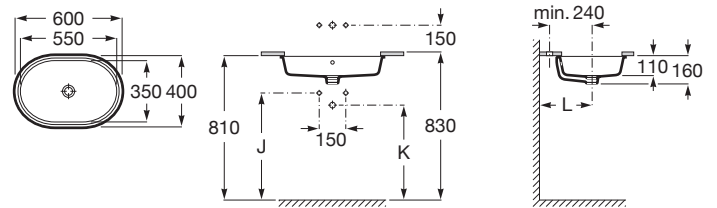

THE GAP

ROUND - Lavabo de bajo encimera

MEDIDAS

Longitud 550 mm  
 Anchura 350 mm  
 Altura 160 mm

COLORES Y ACABADOS

00 Blanco

PVPR (IVA INCLUIDO)

171,82 €

DIBUJOS TÉCNICOS

CARACTERÍSTICAS

ROUND - Lavabo de porcelana de bajo encimera. No incluye grifería.

Agujeros para grifería: Sin agujeros

Anchura de la cubeta (mm): 350

Forma: Ovalado

Longitud de la cubeta (mm): 550

Material: Porcelana

Peso (kg): 9

Profundidad de la cubeta (mm): 110

Publication Status

Tipo de instalación: Bajo encimera