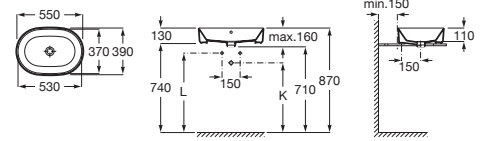

THE GAP

ROUND - Lavabo de sobre encimera

MEDIDAS

Longitud	550 mm
Anchura	390 mm
Altura	130 mm

COLORES Y ACABADOS

00 Blanco

PVPR (IVA INCLUIDO)

187,55 €

DIBUJOS TÉCNICOS

CARACTERÍSTICAS

ROUND - Lavabo de sobre encimera. No incluye grifería.

Agujeros para grifería: Sin agujeros

Anchura de la cubeta (mm): 370

Desagüe: No incluido

Forma: Redondo

Longitud de la cubeta (mm): 530

Material: Porcelana

Posición de la cubeta: Central

Profundidad de la cubeta (mm): 110

Publication Status

Sifón: No incluido

Tipo de instalación: Sobre encimera

Trap	K	L
Totem	530	610
Minimal	610	640

COMPATIBLE