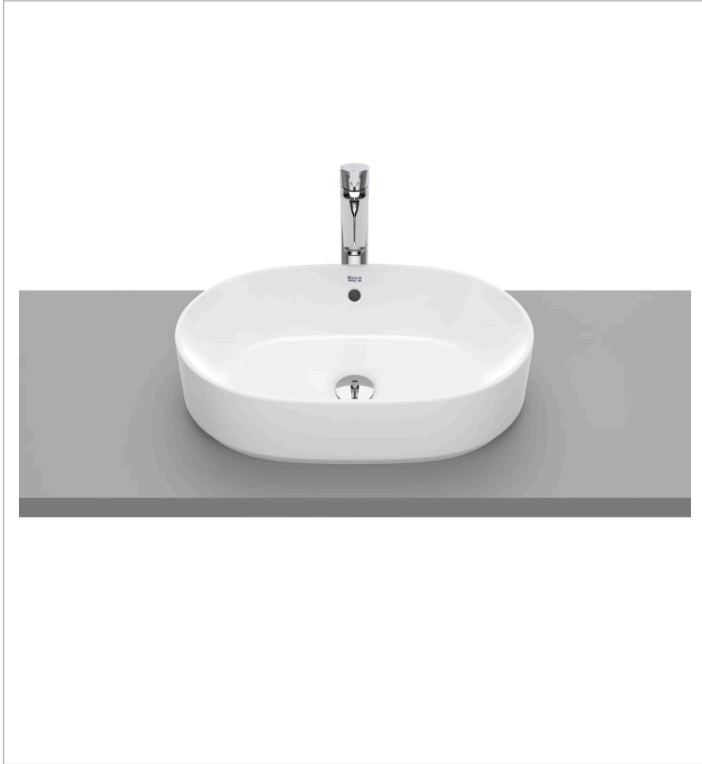

THE GAP

ROUND - Lavabo de sobre encimera

MEDIDAS

Longitud	550 mm
Anchura	390 mm
Altura	130 mm

COLORES Y ACABADOS

00 Blanco

PVPR (IVA INCLUIDO)

187,55 €

DIBUJOS TÉCNICOS

CARACTERÍSTICAS

ROUND - Lavabo de sobre encimera. No incluye grifería.

Agujeros para grifería: Sin agujeros

Anchura de la cubeta (mm): 370

Desagüe: No incluido

Forma: Redondo

Longitud de la cubeta (mm): 530

Desagüe para lavabo/bidé de 1 1/4" con rebosadero y tapón automático

505400000

Sifón botella de 1 1/4" para lavabo. Tubo de 250 mm

506401614

Encimera hidrófuga para lavabo

857318...

Encimera hidrófuga para lavabo

505400900

Click-clack desagüe universal. Tapón cromado 65 Ø

505401000

Click-clack desagüe universal. Tapón cerámico 65 Ø

505401100

The Gap

Esta colección aporta un estilo compacto y funcional. Su amplia gama permite optimizar cualquier espacio de baño. Sus líneas modernas y elegantes la convierten en una decisión inteligente.