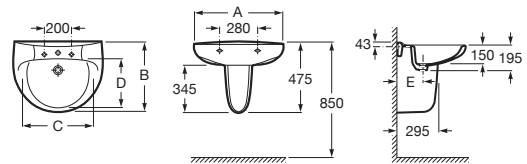

VICTORIA

Lavabo de porcelana mural

MEDIDAS

Longitud	520 mm
Anchura	410 mm
Altura	195 mm

COLORES Y ACABADOS

00 Blanco

PVPR (IVA INCLUIDO)

52,76 €

DIBUJOS TÉCNICOS

A	B	C	D	E
650	510	520	335	205
560	460	450	295	205
520	410	415	255	190

CARACTERÍSTICAS

Lavabo de porcelana mural. No incluye grifería.

Agujeros para grifería: 1 Agujero en el centro

Desagüe: No incluido

Descripción larga: LVB VICTORIA 520X410 C/FIJ

Forma: Redondo

Material: Porcelana

Posición de la cubeta: Central

Publication Status

Sifón: No incluido

Tipo de instalación: Mural

COMPATIBLE