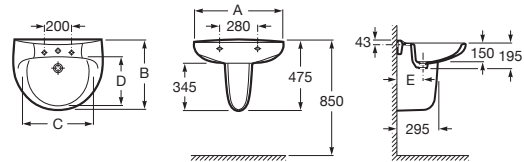

VICTORIA

Lavabo de porcelana mural

MEDIDAS

Longitud	560 mm
Anchura	460 mm
Altura	195 mm

COLORES Y ACABADOS

00 Blanco

PVPR (IVA INCLUIDO)

59,77 €

DIBUJOS TÉCNICOS

A	B	C	D	E
650	510	520	335	205
560	460	450	295	205
520	410	415	255	190

CARACTERÍSTICAS

Lavabo de porcelana mural. No incluye grifería.

Agujeros para grifería: 1 Agujero en el centro

Desagüe: No incluido

Descripción larga: LVB VICTORIA 560X460 C/FIJ

Forma: Redondo

Material: Porcelana

Posición de la cubeta: Central

Publication Status

Sifón: No incluido

Tipo de instalación: Mural

COMPATIBLE