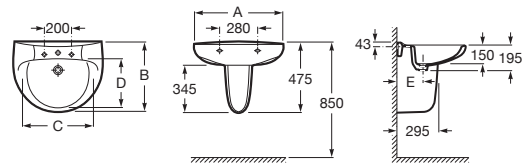

VICTORIA

Lavabo de porcelana mural

MEDIDAS

Longitud 650 mm
 Anchura 510 mm
 Altura 195 mm

COLORES Y ACABADOS

00 Blanco

PVPR (IVA INCLUIDO)

66,91 €

DIBUJOS TÉCNICOS

A	B	C	D	E
650	510	520	335	205
560	460	450	295	205
520	410	415	255	190

CARACTERÍSTICAS

Lavabo de porcelana mural. No incluye grifería.

Agujeros para grifería: 1 Agujero en el centro

Desagüe: No incluido

Descripción larga: LVB VICTORIA 650X510 C/FIJ

Forma: Redondo

Material: Porcelana

Posición de la cubeta: Central

Publication Status

Sifón: No incluido

Tipo de instalación: Mural

COMPATIBLE