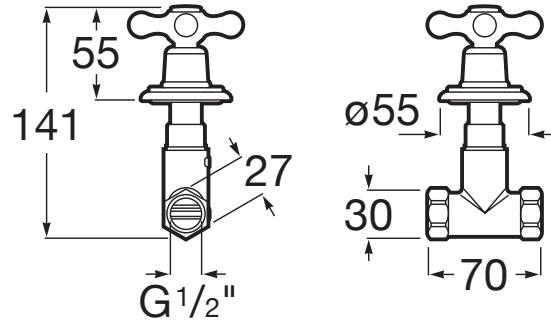

CARMEN

Llave de paso recto de 1/2"

PVPR (IVA INCLUIDO)

81,80 €

DIBUJOS TÉCNICOS

CARACTERÍSTICAS

Publication Status

Rosca de la toma de agua: 1/2"