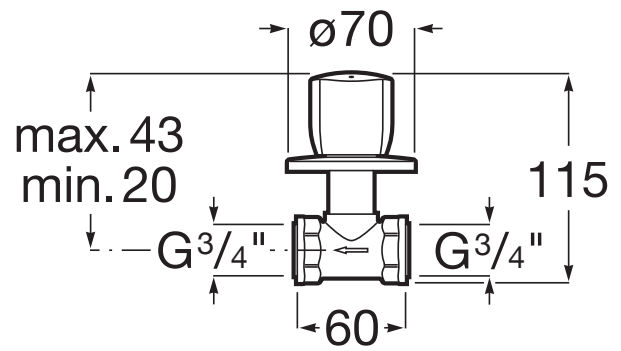

BRAVA

Llave de paso recto de 3/4" de agua fría (índice azul)

PVPR (IVA INCLUIDO)

40,17 €

DIBUJOS TÉCNICOS

CARACTERÍSTICAS

Acabado: Cromado

Publication Status

Tipo de grifería: Bimando

Tipo de instalación: Empotrada