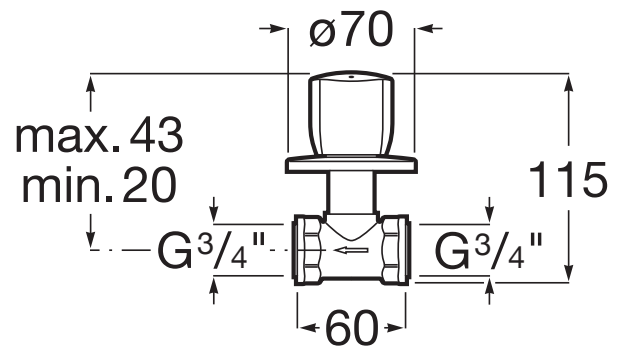

BRAVA

Llave de paso recto de 3/4" de agua caliente
(índice rojo)

PVPR (IVA INCLUIDO)

40,17 €

DIBUJOS TÉCNICOS

CARACTERÍSTICAS

Acabado: Cromado

Publication Status