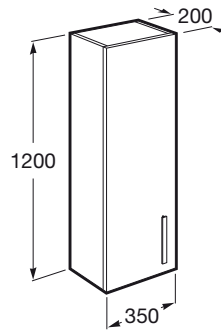

PRISMA

Módulo columna reversible

MEDIDAS

Longitud	350 mm
Anchura	200 mm
Altura	1200 mm

COLORES Y ACABADOS

321 Fresno

PVPR (IVA INCLUIDO)

415,03 €

DIBUJOS TÉCNICOS

CARACTERÍSTICAS

Módulo semi columna reversible, con estantes metálicos regulables en altura.

Combinación de puertas y cajones: 1 Puerta

Estantes de altura regulable

Estantes interiores: 3

Estructura del mueble: Puertas

Material: Aglomerado, MDF, Melamina

Mueble reversible

Publication Status

Sistema de apertura y cierre: Puertas con cierre amortiguado

Tipo de instalación: Suspendido

Tipo de puerta: Batiente

Prisma

Colección innovadora y versátil. Gracias al novedoso diseño del lavabo de líneas rectas y su variedad de medidas, representa una solución ideal para diferentes ambientes de baño.