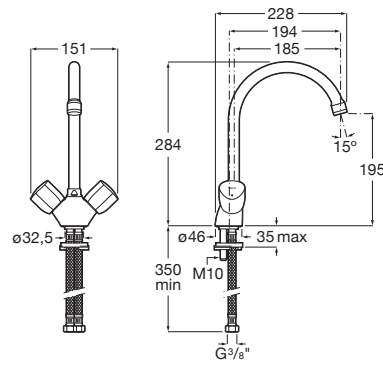

BRAVA

Mezclador bimando para fregadero de cocina y lavadero con caño giratorio

PVPR (IVA INCLUIDO)

105,15 €

DIBUJOS TÉCNICOS

CARACTERÍSTICAS

Acabado: Cromado

Desagüe no incluido

Enlaces de alimentación flexibles incluidos

Lugar de instalación: Fregadero

Publication Status

Tipo de desagüe: Desagüe no incluido

Tipo de grifería: Bimando

Tipo de instalación: De repisa

Evershine

Brava