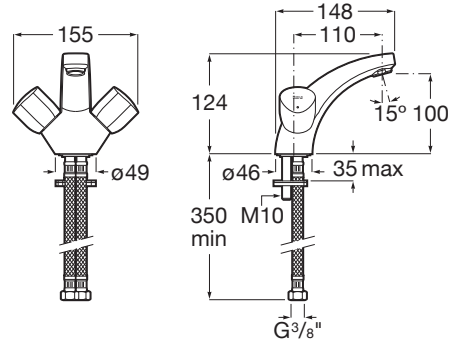

BRAVA

Mezclador bimando para lavabo con cuerpo liso

PVPR (IVA INCLUIDO)

79,86 €

DIBUJOS TÉCNICOS

CARACTERÍSTICAS

Mezclador bimando para lavabo con cuerpo liso y enlaces de alimentación flexible

Acabado: Cromado

Desagüe no incluido

Enlaces de alimentación flexibles incluidos

Lugar de instalación: Lavabo

Publication Status

Tipo de desagüe: Desagüe no incluido

Tipo de grifería: Bimando

Tipo de instalación: De repisa

Evershine