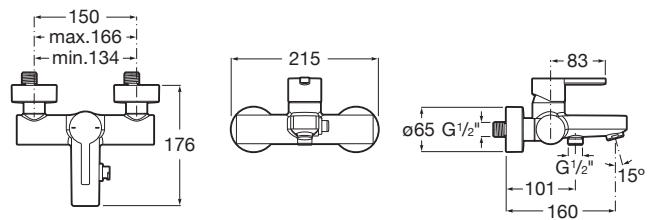

NAIA

Mezclador monomando exterior baño-ducha con inversor automático

PVPR (IVA INCLUIDO)

318,23 €

DIBUJOS TÉCNICOS

CARACTERÍSTICAS

Acabado: Cromado

Inversor: Manual

Lugar de instalación: Bañera, Ducha

Posición del tirador: Superior

Publication Status

Tipo de cartucho: Cerámico

Tipo de grifería: Monomando

Tipo de instalación: Mural

Evershine

SoftTurn®