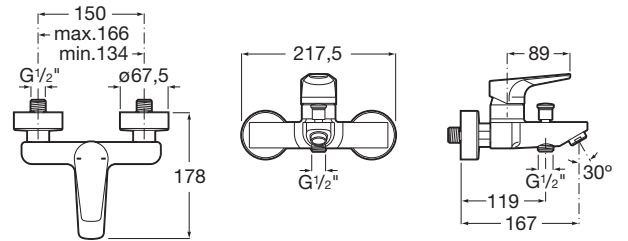

ATLAS

Mezclador monomando exterior para baño-ducha con inversor automático

PVPR (IVA INCLUIDO)

221,43 €

DIBUJOS TÉCNICOS

CARACTERÍSTICAS

Acabado: Cromado

Inversor: Automático

Lugar de instalación: Bañera, Ducha

Posición del tirador: Superior

Publication Status

Tipo de cartucho: Cerámico

Tipo de grifería: Monomando

Tipo de instalación: Mural

Evershine

Atlas

Esta colección de grifería, que destaca por su elegancia y versatilidad, incorpora limitadores de caudal a 5 litros por minuto así como el sistema Cold Start de apertura en frío, que garantizan un mayor ahorro en el consumo de agua y energía. Además, con el fin de ofrecer un mayor confort, el mezclador para ducha cuenta con una repisa removible opcional donde poder colocar los productos de higiene personal.