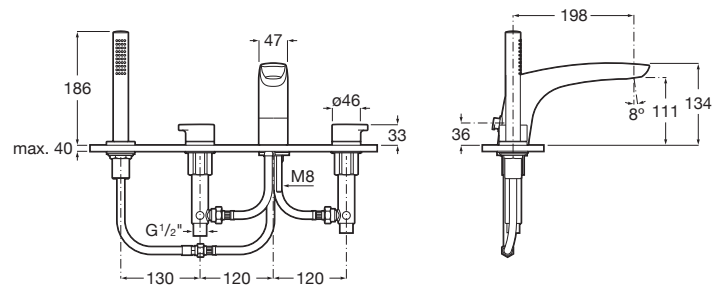

INSIGNIA

Mezclador bimando de repisa para baño-ducha con caño central de 197mm, ducha de mano y flexible de 1,70m

PVPR (IVA INCLUIDO)

1787,17 €

DIBUJOS TÉCNICOS

CARACTERÍSTICAS

Mezclador bimando de repisa para baño-ducha con caño central de 197mm, inversor, ducha de mano y flexible de 1,70m empotrable para baño-ducha.

Acabado: Cromado

Bimando: 1/4 de vuelta

Caño largo

Enlaces de alimentación flexibles incluidos

Inversor: Manual

Limitador de caudal

Lugar de instalación: Bañera, Ducha

Posición del caño: Central

Publication Status

Tipo de cartucho: Ceramic headwork

Tipo de grifería: Bimando

Tipo de instalación: De repisa

Evershine

COMPATIBLE

Bañera de SURFEX® oval
con agujeros para grifería
con desagüe

248453...0