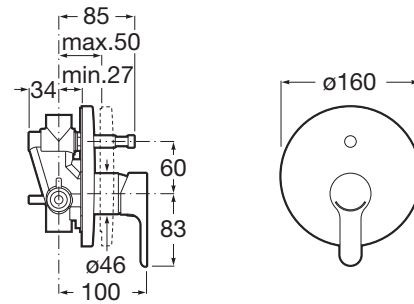

L20

**Mezclador monomando empotrable para baño-
ducha con inversor automático**

PVPR (IVA INCLUIDO)

222,64 €

DIBUJOS TÉCNICOS

CARACTERÍSTICAS

Acabado: Cromado

Inversor: Automático

Lugar de instalación: Bañera, Ducha

Posición del tirador: Superior

Publication Status

Tipo de grifería: Monomando

Tipo de instalación: Empotrada

Evershine

L20

Sencillamente actual, elegante y sostenible. La serie forma parte de las innovadoras colecciones de grifería Roca que ofrecen apertura frontal en agua fría para un mayor ahorro energético.