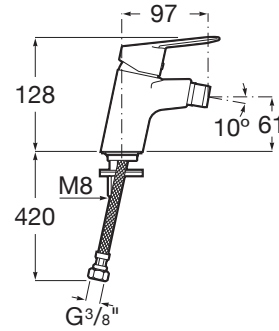

ALFA

Mezclador monomando para bidé con cuerpo liso

PVPR (IVA INCLUIDO)

83,73 €

DIBUJOS TÉCNICOS

CARACTERÍSTICAS

Mezclador monomando para bidé con cuerpo liso, regulador de chorro a rótula y enlaces de alimentación flexibles.

Acabado: Cromado

Caudal (l/min a 3 bares): 11

Desagüe no incluido

Enlaces de alimentación flexibles incluidos

Lugar de instalación: Bidé

Publication Status

Tipo de cartucho: Cerámico

Tipo de desagüe: Desagüe no incluido