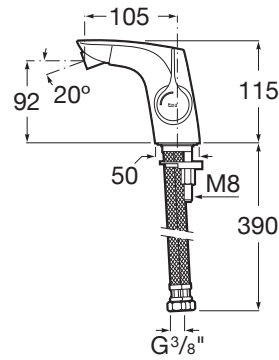

INSIGNIA

Mezclador monomando para bidé, Cold Start

PVPR (IVA INCLUIDO)

716,32 €

DIBUJOS TÉCNICOS

CARACTERÍSTICAS

Mezclador monomando para bidé con regulador de chorro a rótula y enlaces de alimentación flexibles. Apertura en agua fría.

Ahorro de agua y energía

Apertura frontal en agua fría

Enlaces de alimentación flexibles incluidos

Limitador de caudal

Lugar de instalación: Bidé

Publication Status

Tipo de cartucho: Cerámico

Tipo de desagüe: Desagüe no incluido