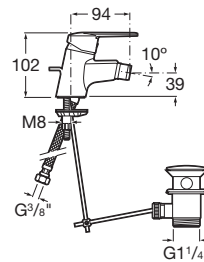

PVPR (IVA INCLUIDO)

99,34 €

DIBUJOS TÉCNICOS