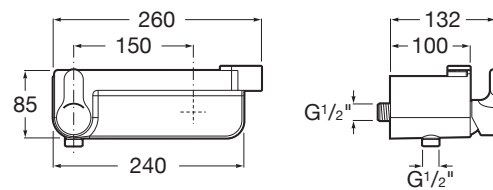

DECK

Mezclador monomando exterior para ducha con repisa y soporte de ducha integrado

PVPR (IVA INCLUIDO)

231,11 €

DIBUJOS TÉCNICOS

CARACTERÍSTICAS

Acabado: Cromado

Lugar de instalación: Ducha

Posición del tirador: Superior

Publication Status

Tipo de cartucho: Cerámico

Tipo de grifería: Monomando

Tipo de instalación: Mural

## Deck

Colección de columnas de ducha en versión monomando (Deck-M) y termostática (Deck-T), que disponen de una práctica repisa para facilitar el orden de los productos de higiene personal.