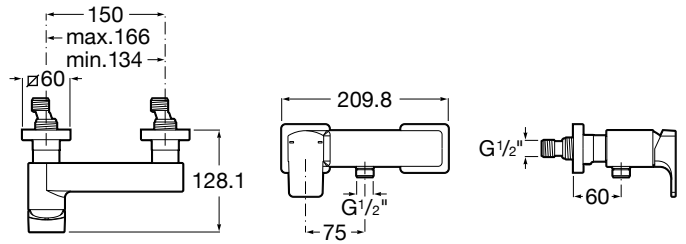

### CARACTERÍSTICAS

Acabado: Cromado

Lugar de instalación: Ducha, Ducha

Posición del tirador: Lateral

Publication Status

Tipo de grifería: Monomando

Tipo de instalación: Mural

Evershine