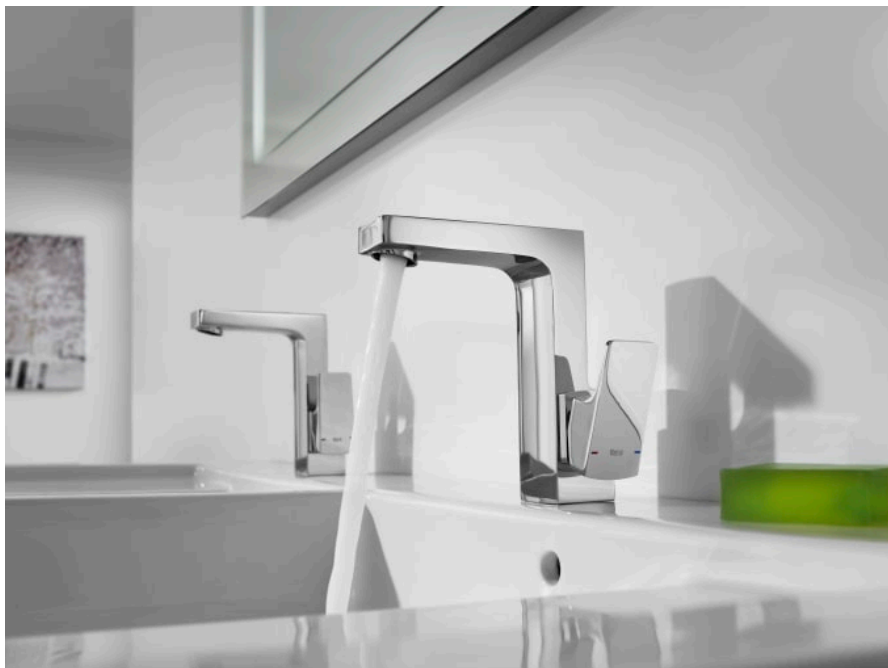

L90

Apuesta por la perfección de un acabado que nos transporta a un universo regido por la tecnología. Ángulos, rectas y planos se suceden en una propuesta de estilo singular, especialmente recomendada para los amantes del diseño inspirado en la vida urbana.

MANUALES Y RECURSOS

[Manual de instalación](#)