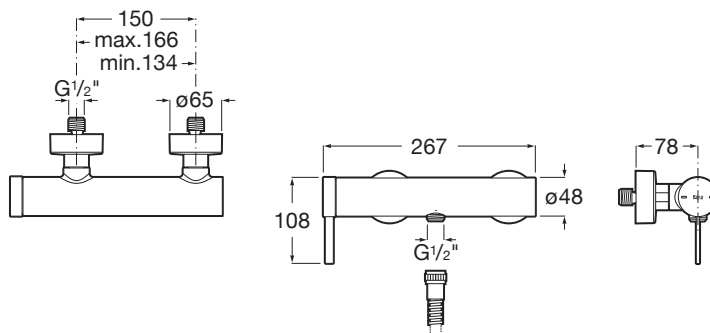

ONA

Mezclador monomando exterior para ducha

PVPR (IVA INCLUIDO)

318,23 €

DIBUJOS TÉCNICOS

CARACTERÍSTICAS

Acabado: Cromado

Lugar de instalación: Ducha

Publication Status

Rosca de la toma de agua: 1/2"

Tipo de grifería: Monomando

Tipo de instalación: Mural

Evershine

SoftTurn®

COMPATIBLE

Ducha de mano con 3 funciones

5B1B03..0

Ducha de mano con 3 funciones

5B1B03C00

Set de ducha. Incluye ducha de mano de 100 mm de 3 funciones, soporte de ducha articulado y flexible de PVC satinado de 1,70 m

5B1C03C00

ROUND - Soporte mural redondo

5B1350..0

ROUND - Soporte fijo cromado para ducha de mano

5B1350C00

Flexible PVC satinado anti-torsión universal de 1,75 m

5B2116..0

Flexible PVC satinado anti-torsión universal de 1,75 m

5B2116C00

Ona