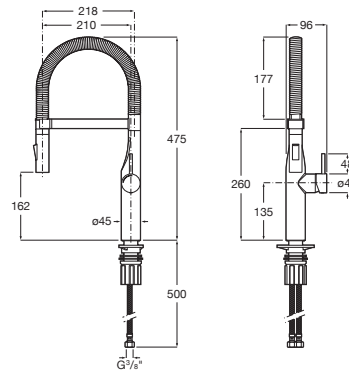

GLERA

Pro - Mezclador monomando para cocina con caño giratorio de PVC y ducha extraíble de dos funciones

PVPR (IVA INCLUIDO)

335,17 €

DIBUJOS TÉCNICOS

CARACTERÍSTICAS

Pro - Mezclador monomando para cocina con caño curvo giratorio de PVC de color negro y ducha extraíble de dos funciones con acople magnético y enlaces de alimentación flexibles. Apertura en agua fría.

Acabado: Cromado

Ahorro de agua y energía

Caudal (l/min a 3 bares): 6

Desagüe automático

Funciona con baja presión (inferior a 1 bar)

Lugar de instalación: Fregadero

Publication Status

Rosca de la toma de agua: 3/8"