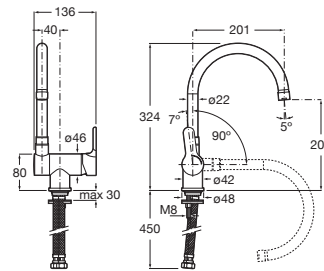

L20

Mezclador monomando para cocina con caño abatible y giratorio, Cold Start

PVPR (IVA INCLUIDO)

303,71 €

DIBUJOS TÉCNICOS

CARACTERÍSTICAS

Mezclador monomando para cocina con caño abatible y giratorio. Incluye enlaces de alimentación flexibles. Apertura en agua fría

Acabado: Cromado

Ahorro de agua y energía

Apertura frontal en agua fría

Caño giratorio

Enlaces de alimentación flexibles incluidos

Lugar de instalación: Fregadero

Posición del caño: Superior

Posición del tirador: Lateral