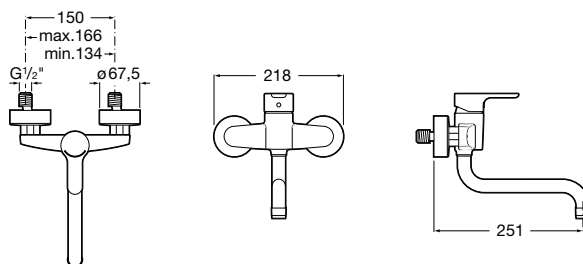

Evershine

SoftTurn®