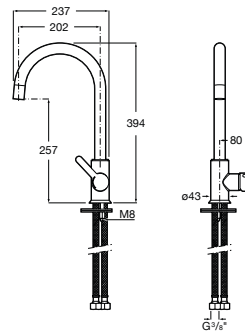

MENCIA

Mezclador monomando para cocina con caño giratorio, Cold Start. Blanco

PVPR (IVA INCLUIDO)

235,95 €

DIBUJOS TÉCNICOS

CARACTERÍSTICAS

Mezclador monomando para cocina con caño giratorio y enlaces de alimentación flexibles. Apertura en agua fría. Blanco.

Acabado: Blanco

Ahorro de agua y energía

Apertura frontal en agua fría

Caño giratorio

Desagüe no incluido

Enlaces de alimentación flexibles incluidos

Limitador de caudal

Lugar de instalación: Fregadero

Posición del caño: Superior

Posición del tirador: Lateral

Publication Status

Rosca de la toma de agua: 3/8"

Tipo de aireador: Integrado

Tipo de cartucho: Cerámico

Tipo de grifería: Monomando

Tipo de instalación: De repisa