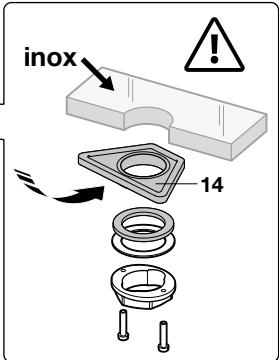

Roca

SYRA

 P 	P bar	 MAX. 10	
 P 	P bar	MIN. 1  MAX. 5	3 2  
 T	°C	 -80 MAX. -45 MIN.  -65 -50 	
 Q (3 bar)	l/min	6  6 	5  5 

A5A842A

A5A832A

2

A5A852A

A5A812A

A5A812A..3
A5A812A..E
A5A852A..3
A5A852A..E

A5A812A..0
A5A852A..0

A5A812A

A5A852A

4a

A5A812A..0

A5A852A..0

4b