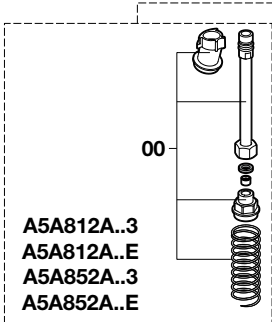

Roca

SYRA

 P 	P bar	 MAX. 10	
 P 	P bar	MIN. 1  MAX. 5	3 2  
 T	°C	 -80 MAX. -45 MIN.  -65 -50 	
 Q (3 bar)	l/min	6  6 	5  5 

A5A842A

A5A832A

2

A5A852A

A5A812A

A5A812A..3
A5A812A..E
A5A852A..3
A5A852A..E

A5A812A..0
A5A852A..0

A5A812A

A5A852A

4a

A5A812A..0

A5A852A..0

4b

A5A812A..3

A5A812A..E

A5A852A..3

A5A852A..E

1 - AG0154700R	7 - AG0155000R	13 - AG0155600R
2 - AG0154900R	8 - AG0155500R	14 - AG0101207R
3 - AG0154800R	9 - AG0155400R	15 - AG0155800R
4 - AG0118207R	10 - AG0155200R	16 - AG0155900R
5 - AG0155300R	11 - AG0155100R	17 - AG0156000R
6 - AG0119708R	12 - AG0155700R	18 - AG0156400R