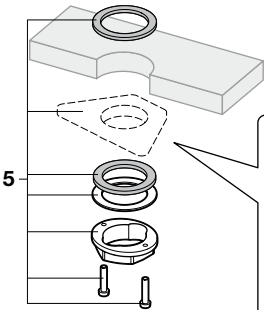

Roca

SYRA

 P 	P bar	 MAX. 10	
 P 	P bar	MIN. 1  MAX. 5	3 2  
 T	°C	 -80 MAX. -45 MIN.  -65 -50 	
 Q (3 bar)	l/min	6  6 	5  5 

A5A842A

A5A832A

2

A5A852A

A5A812A

A5A812A..3
A5A812A..E
A5A852A..3
A5A852A..E

A5A812A..0
A5A852A..0

A5A812A

A5A852A

4a

A5A812A..0

A5A852A..0

4b