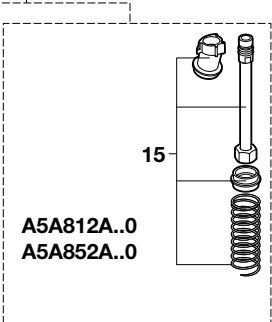

Roca

SYRA

 P 	P bar	 MAX. 10	
 P 	P bar	MIN. 1  MAX. 5	3 2  
 T	°C	 -80 MAX. -45 MIN.  -65 -50 	
 Q (3 bar)	l/min	6  6 	5  5 

A5A842A

A5A832A

2

A5A852A

A5A812A

A5A812A..3
A5A812A..E
A5A852A..3
A5A852A..E

A5A812A..0
A5A852A..0

A5A812A

A5A852A

4a

A5A812A..0

A5A852A..0

4b

A5A812A..3

A5A812A..E

A5A852A..3

A5A852A..E

1 - AG0154700R	7 - AG0155000R	13 - AG0155600R
2 - AG0154900R	8 - AG0155500R	14 - AG0101207R
3 - AG0154800R	9 - AG0155400R	15 - AG0155800R
4 - AG0118207R	10 - AG0155200R	16 - AG0155900R
5 - AG0155300R	11 - AG0155100R	17 - AG0156000R
6 - AG0119708R	12 - AG0155700R	18 - AG0156400R