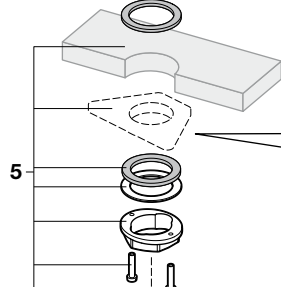

Roca

SYRA

 P 	P bar	 MAX. 10	
 P 	P bar	MIN. 1  MAX. 5	3 2  
 T	°C	 -80 MAX. -45 MIN.  -65 -50 	
 Q (3 bar)	l/min	6  6 	5  5 

A5A842A

A5A832A

2

A5A852A

A5A812A

A5A812A..3
A5A812A..E
A5A852A..3
A5A852A..E

A5A812A..0
A5A852A..0

A5A812A

A5A852A

4a

A5A812A..0

A5A852A..0

4b