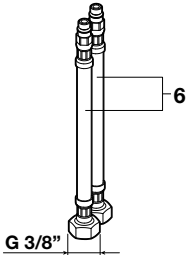

Roca

SYRA

 P 	P bar	 MAX. 10	
 P 	P bar	MIN. 1  MAX. 5	3 2  
 T	°C	 -80 MAX. -45 MIN.  -65 -50 	
 Q (3 bar)	l/min	6  6 	5  5 

A5A842A

A5A832A

2

A5A852A

A5A812A

A5A812A..3
A5A812A..E
A5A852A..3
A5A852A..E

A5A812A..0
A5A852A..0

A5A812A

A5A852A

4a

A5A812A..0

A5A852A..0

4b

A5A812A..3

A5A812A..E

A5A852A..3

A5A852A..E

1 - AG0154700R	7 - AG0155000R	13 - AG0155600R
2 - AG0154900R	8 - AG0155500R	14 - AG0101207R
3 - AG0154800R	9 - AG0155400R	15 - AG0155800R
4 - AG0118207R	10 - AG0155200R	16 - AG0155900R
5 - AG0155300R	11 - AG0155100R	17 - AG0156000R
6 - AG0119708R	12 - AG0155700R	18 - AG0156400R