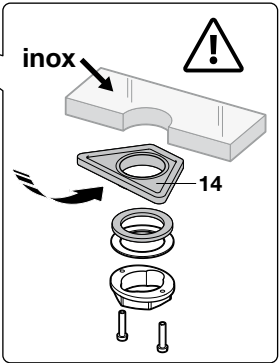

Roca

SYRA

 P 	P bar	 MAX. 10	
 P 	P bar	MIN. 1  MAX. 5	3 2  
 T	°C	 -80 MAX. -45 MIN.  -65 -50 	
 Q (3 bar)	l/min	6  6 	5  5 

A5A842A

A5A832A

2

A5A852A

A5A812A

A5A812A..3
A5A812A..E
A5A852A..3
A5A852A..E

A5A812A..0
A5A852A..0

A5A812A

A5A852A

4a

A5A812A..0

A5A852A..0

4b