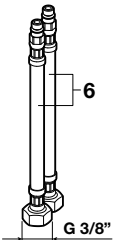

Roca

SYRA

 P 	P bar	 MAX. 10	
 P 	P bar	MIN. 1  MAX. 5	3 2  
 T	°C	 -80 MAX. -45 MIN.  -65 -50 	
 Q (3 bar)	l/min	6  6 	5  5 

A5A842A

A5A832A

2

A5A852A

A5A812A

A5A812A..3
A5A812A..E
A5A852A..3
A5A852A..E

A5A812A..0
A5A852A..0

A5A812A

A5A852A

4a

A5A812A..0

A5A852A..0

4b

A5A812A..3

A5A812A..E

A5A852A..3

A5A852A..E

1 - AG0154700R	7 - AG0155000R	13 - AG0155600R
2 - AG0154900R	8 - AG0155500R	14 - AG0101207R
3 - AG0154800R	9 - AG0155400R	15 - AG0155800R
4 - AG0118207R	10 - AG0155200R	16 - AG0155900R
5 - AG0155300R	11 - AG0155100R	17 - AG0156000R
6 - AG0119708R	12 - AG0155700R	18 - AG0156400R