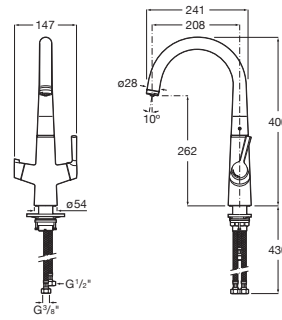

SYRA

Syra-F - Mezclador para cocina de dos vías con agua filtrada. No incluye cartucho de filtración.

PVPR (IVA INCLUIDO)

582,01 €

DIBUJOS TÉCNICOS

CARACTERÍSTICAS

Syra-F - Mezclador para cocina con caño curvo giratorio de dos vías con agua filtrada. Incluye enlaces de alimentación flexibles y cabezal. No incluye cartucho de filtración.

Acabado: Cromado

Ahorro de agua y energía

Enlaces de alimentación flexibles incluidos

Lugar de instalación: Fregadero

Publication Status

Rosca de la toma de agua: 3/8"

Tipo de grifería: Monomando

Tipo de instalación: De repisa