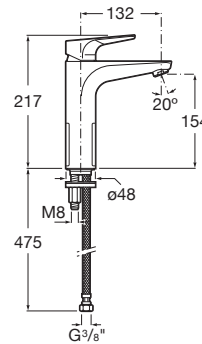

ATLAS

Mezclador monomando para lavabo con caño mezzo plus, cuerpo liso, Cold Start

PVPR (IVA INCLUIDO)

235,95 €

DIBUJOS TÉCNICOS

CARACTERÍSTICAS

Mezclador monomando para lavabo con caño mezzo plus, cuerpo liso y enlaces de alimentación flexibles. No incluye desagüe click-clack.

Apertura en agua fría

Acabado: Cromado

Ahorro de agua y energía

Apertura frontal en agua fría

Caudal (l/min a 3 bares): 5

Desagüe no incluido

Enlaces de alimentación flexibles incluidos

Lugar de instalación: Lavabo

Posición del tirador: Superior

Publication Status

Rosca de la toma de agua: 3/8"

Tipo de aireador: Integrado

Tipo de cartucho: Cerámico

Tipo de desagüe: Desagüe no incluido

Tipo de grifería: Monomando

Tipo de instalación: De repisa