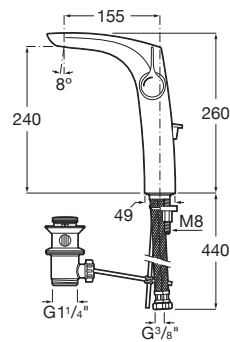

INSIGNIA

Mezclador monomando para lavabo con caño alto y desagüe automático, Cold Start

PVPR (IVA INCLUIDO)

504,57 €

DIBUJOS TÉCNICOS

CARACTERÍSTICAS

Mezclador monomando para lavabo con caño alto, desagüe automático y enlaces de alimentación flexibles. Apertura en agua fría.

Acabado: Cromado

Ahorro de agua y energía

Apertura frontal en agua fría

Caño alto

Desagüe automático

Enlaces de alimentación flexibles incluidos

Limitador de caudal

Lugar de instalación: Lavabo