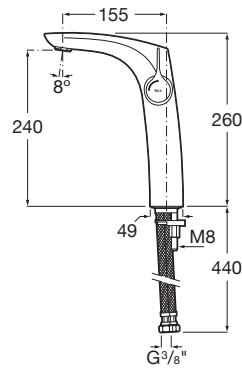

INSIGNIA

Mezclador monomando para lavabo con caño alto y cuerpo liso, Cold Start

PVPR (IVA INCLUIDO)

716,32 €

DIBUJOS TÉCNICOS

CARACTERÍSTICAS

Mezclador monomando para lavabo con caño alto, cuerpo liso y enlaces de alimentación flexibles. Apertura en agua fría.

Ahorro de agua y energía

Apertura frontal en agua fría

Enlaces de alimentación flexibles incluidos

Limitador de caudal

Lugar de instalación: Lavabo

Posición del tirador: Lateral

Publication Status

Tipo de cartucho: Cerámico